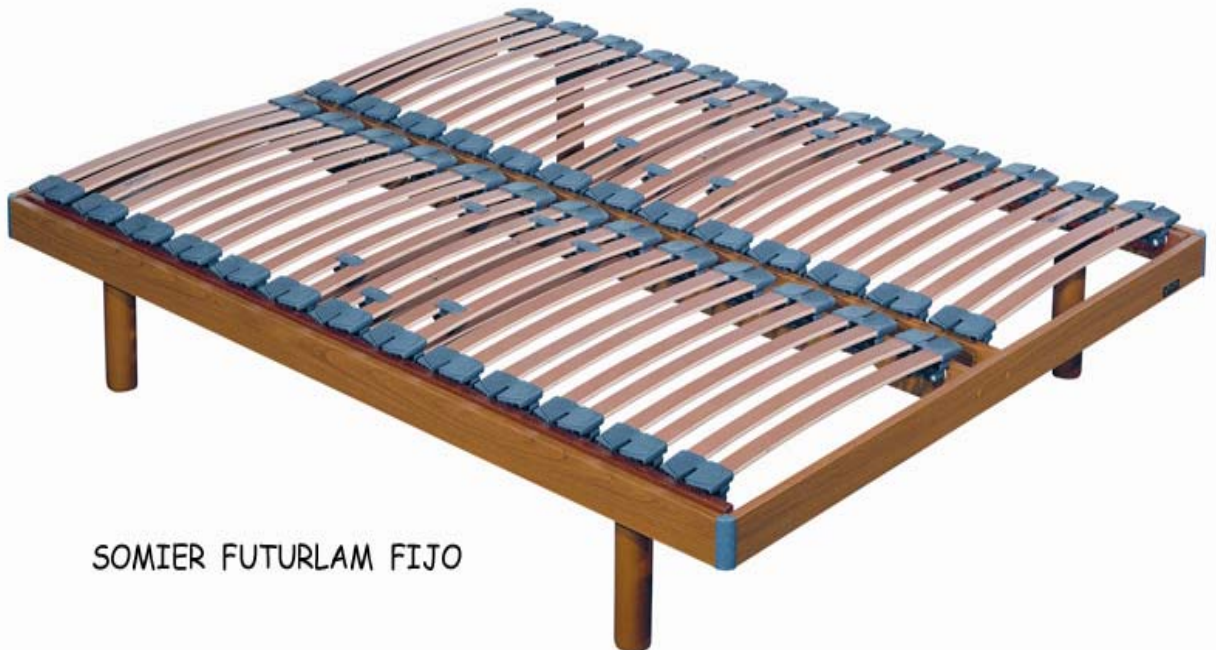

### Características

- Soportes de caucho basculantes y multidireccionales para el perfecto acoplamiento de la lámina al bastidor, mayor confort y durabilidad.

- Láminas de madera de haya emparejadas de dos en dos mediante tapes de caucho.

- Regulador y refuerzo lumbar: permite adaptar la firmeza a las características propias de cada usuario.

Compare nuestros precios

- Quinto plano efecto almohada, permite a la cabeza adoptar una posición confortable.

- Mayor comodidad: accionamiento mediante mando a distancia por cable.

- Perfecto asentamiento sobre una superficie nivelada.
- Patas de madera en dos medidas:
  - 17,5 cm. Ref. JP03740
  - 13,5 cm. Ref. JP03741

### Mod. Futurlam articulado 5 planos ref.2025

- Soportes de caucho basculantes y multidireccionales para el perfecto acoplamiento de la lámina al bastidor, mayor confort y durabilidad
- Láminas de madera de haya emparejadas de dos en dos mediante tapes de caucho
- Regulador y refuerzo lumbar: permite adaptar la firmeza a las características propias de cada usuario
- Quinto plano efecto almohada, permita a la cabeza adoptar una posición confortable
- Mayor comodidad: accionamiento mediante mando a distancia por cable
- Perfecto asentamiento sobre una superficie nivelada. Patas de madera en dos medidas: 17,5 cm. ref. 3740 y 13,5 cm. ref. 3741